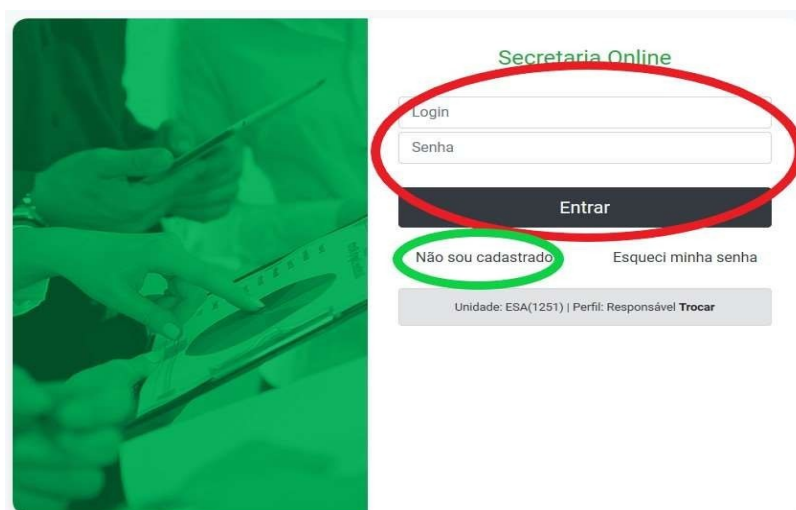

OS BOLETOS SERÃO ENVIADOS POR EMAIL E WHATSAPP E TAMBÉM PODERÃO SER IMPRESSOS NA SECRETARIA DA ESCOLA.

Em caso de dúvidas, estamos à disposição para auxiliar no que for necessário, na secretaria da escola ou pelo telefone 21 2547-7177 Ou 98476-7702.

Atenciosamente,  
Equipe ESA

**Passo a Passo – Como emitir o boleto de mensalidade e material**

**1º passo – Na tela de Secretaria Online, clique em responsável.**

**2º passo – Caso já esteja cadastrado, clique em login e senha para acessar o portal com os seus dados.** Se ainda não tiver cadastro, clique em **não sou cadastrado**, a próxima tela irá solicitar dados específicos como CPF, criação de senha e outros detalhes, depois de todos os procedimentos. Clique em concluir e você já estará cadastrado.